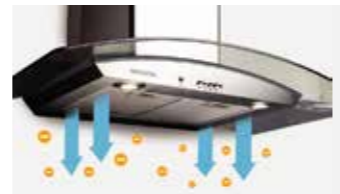

Germinator System
Menyebarkan ion aktif yang secara efektif dapat membasmi kuman dan bakteri serta membersihkan udara kotor.