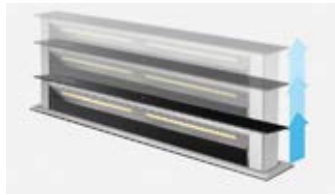

Downdraft Hood

Membuat area memasak tetap leluasa karena perangkat dapat tersimpan di dalam meja ketika tidak digunakan.