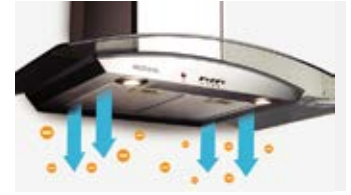

Germinator System

Menyebarkan ion aktif yang secara efektif dapat memusnahkan kuman dan bakteri serta membersihkan udara kotor.