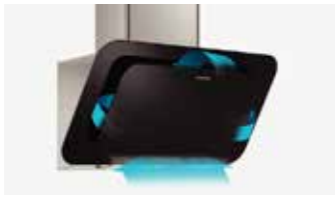

Peritraction System

Hisapan aliran udara lebih terfokus dan asap lebih cepat terserap sehingga ruang dapur senantiasa bersih.