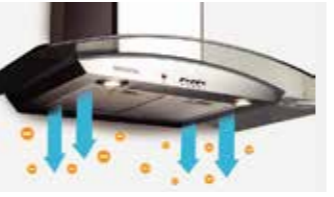

Germinator System

Menyemburkan ion aktif yang secara efektif dapat membasmi kuman dan bakteri serta membersihkan udara kotor.