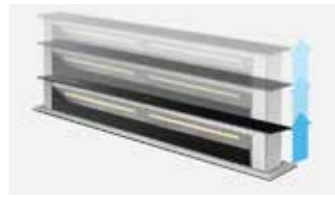

Downdraft Hood

Membuat area memasak tetap leluasa karena perangkat dapat tersimpan di dalam meja ketika tidak digunakan.